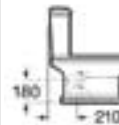

América

Se suministra en Blanco y Edelweiss.

Bañera

Ahorro de Agua
Doble pulsador
de descarga 3-6 litros