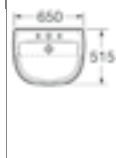

Lavabo de semiempotrar