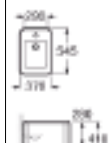

Plato de ducha