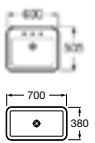

La colección cuenta con una completa diversidad de piezas que equipan al baño a partir de una misma concepción estética e integral del espacio.

Un juego de variaciones sobre el prisma

GRIFERÍA KENDO

10

Element Se suministra en Blanco, Pergamon y en acabados mate.

Lavabo

Inodoro

Inodoro suspendido

Bidé

Bidé suspendido

Plato de ducha

Bañera

Ahorro de Agua
Doble pulsador
de descarga 3-6 litros

Mamparas

Element central

Element rincón