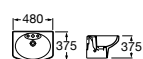

## Dama Senso Compacto

Se suministra en Blanco, Pergamon, Edelweiss y Jazmin.

Lavabo Pedestal / Semipedestal

Lavabo con semipedestal integrado

Lavabo de rincón izquierdo/derecho

Inodoro

Inodoro tanque alto

Bidé