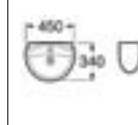

## Meridian

Se suministra en toda la gama de colores Roca.

Lavabo  
Pedestal / Semipedestal

Lavabo de  
semipotrar

Lavabo de  
encimera

Lavamanos /  
Semipedestal

Inodoro

35