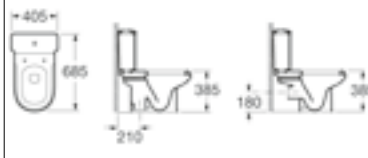

# Dama

Se suministra en toda la gama de colores Roca.

Lavabo / Pedestal

Lavabo de semiempotrar

Lavabo de encimera

Inodoro

Bidé

Ahorro de Agua  
Doble pulsador  
de descarga 3-6 litros