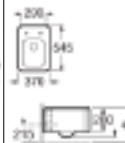

Inodoro suspendido

Bidé