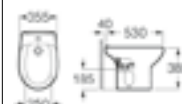

## Victoria

Se suministra en toda la gama de colores Roca.

Lavabo / Pedestal

| A   | B   |
|-----|-----|
| 540 | 520 |
| 540 | 560 |
| 520 | 620 |

Inodoro

Bidé

Ahorro de Agua  
Pulsador de descarga Interrumpida