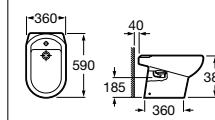

Inodoro suspendido

Inodoro tanque alto

Bidé

Bidé suspendido

Ahorro de Agua  
Doble pulsador  
de descarga 3-6 litros