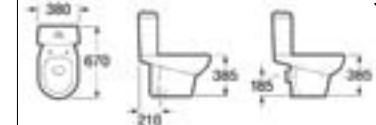

Lavamanos /
Semipedestal

Inodoro

35

Inodoro suspendido