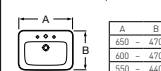

Dama Senso Square

Se suministra en Blanco, Pergamon, Edelweiss y Jazmin.

Lavabo Pedestal / Semipedestal