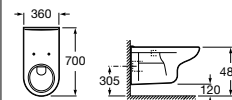

## Access

Se suministra en Blanco.

Lavabo

Inodoro

Inodoro suspendido

Ahorro de Agua  
Doble pulsador  
de descarga 3-6 litros

La colección **Access** tiene un diseño que la hace especialmente accesible, evitando al máximo estructuras o volúmenes que podrían mermar el uso cotidiano de personas con dificultades en la movilidad.