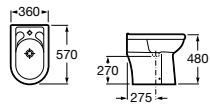

## Civic

Se suministra en Blanco

Lavabo

Ahorro de Agua  
Doble pulsador  
de descarga 3-6 litros

Inodoro

Bidé