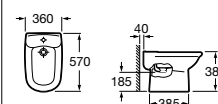

Ahorro de Agua  
Doble pulsador  
de descarga 3-6 litros

Elegante, **Victoria** unifica la pureza de sus formas y el confort de su uso en armonía con las tendencias arquitectónicas clásicas. Sus líneas curvas, rotundamente redondeadas adoptan una especial ligereza.