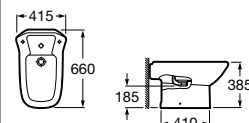

Ahorro de Agua
Doble pulsador
de descarga 3-6 litros