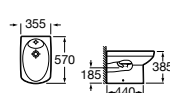

## Dama Senso Compacto

Se suministra en Blanco, Pergamon, Edelweiss y Jazmin.

Lavabo Pedestal / Semipedestal

Lavabo con semipedestal integrado

Lavabo de rincón izquierdo/derecho

Inodoro

Inodoro tanque alto

Bidé