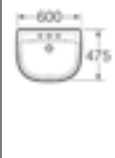

# Dama

Se suministra en toda la gama de colores Roca.

Lavabo / Pedestal

Lavabo de semiempotrar

Lavabo de encimera

Inodoro

Bidé

Ahorro de Agua  
Doble pulsador  
de descarga 3-6 litros