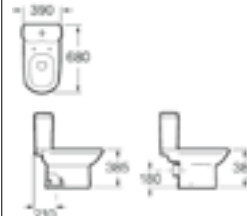

Ambiente contemporáneo

GRIFERÍA AMURA-N

Giralda

Se suministra en toda la gama de colores Roca.

Lavabo / Pedestal / Semipedestal

Lavabo angular

Lavabo de semipedestal

Lavabo de encimera

Inodoro

Bidé

Ahorro de Agua
Doble pulsador
de descarga 3-6 litros