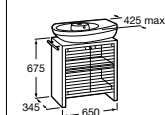

Base para lavabo Dama Senso de rincón

Módulo alto

Módulo estantes

Columna

Espejos

Ahorro de Agua Doble pulsador de descarga 3-6 litros

La colección **Giralda**, de líneas redondeadas y volúmenes armónicos aporta un ambiente plenamente contemporáneo. Su versión de rincón se combina con un mueble específico para dar solución a espacios reducidos.