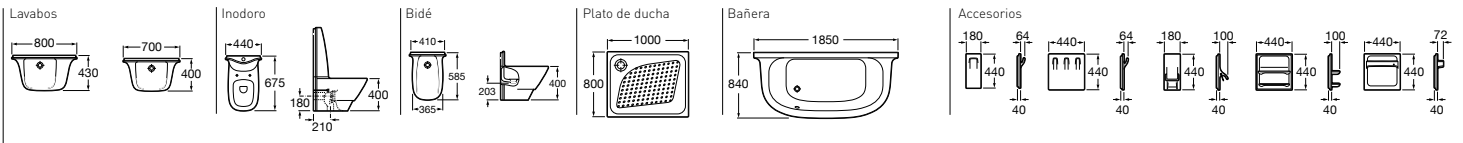

Ahorro de Agua
Doble pulsador
de descarga 3-6 litros

Frontalis

Se suministra en Blanco y Edelweiss