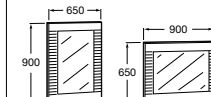

Base para lavabo Dama Senso de rincón

Módulo alto

Módulo estantes

Columna

Espejos

Ahorro de Agua Doble pulsador de descarga 3-6 litros

La colección **Giralda**, de líneas redondeadas y volúmenes armónicos aporta un ambiente plenamente contemporáneo. Su versión de rincón se combina con un mueble específico para dar solución a espacios reducidos.