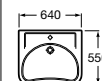

## Access

Se suministra en Blanco.

Lavabo

Inodoro

Inodoro suspendido

Ahorro de Agua  
Doble pulsador  
de descarga 3-6 litros

La colección **Access** tiene un diseño que la hace especialmente accesible, evitando al máximo estructuras o volúmenes que podrían mermar el uso cotidiano de personas con dificultades en la movilidad.