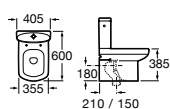

## Dama Senso Compacto

Se suministra en Blanco, Pergamon, Edelweiss y Jazmin.

Lavabo Pedestal / Semipedestal

Lavabo con semipedestal integrado

Lavabo de rincón izquierdo/derecho

Inodoro

Inodoro tanque alto

Bidé