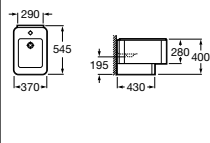

Bidé suspendido