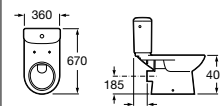

## Access

Se suministra en Blanco.

Lavabo

Inodoro

Inodoro suspendido

Ahorro de Agua  
Doble pulsador  
de descarga 3-6 litros

La colección **Access** tiene un diseño que la hace especialmente accesible, evitando al máximo estructuras o volúmenes que podrían mermar el uso cotidiano de personas con dificultades en la movilidad.