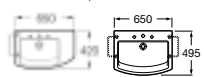

Hall

Se suministra en Blanco, Pergamon y en acabados mate.

Lavabo / Semipedestal