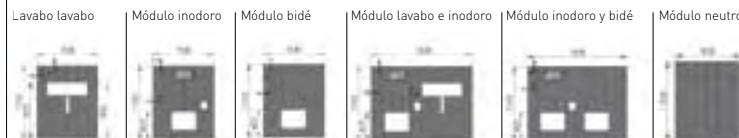

Módulos inferiores

Acabados armarios

Acabado Muro Técnico