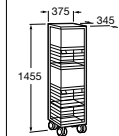

Base para lavabo Dama Senso de rincón

Módulo alto

Módulo estantes

Columna

Espejos

Ahorro de Agua Doble pulsador de descarga 3-6 litros

La colección **Giralda**, de líneas redondeadas y volúmenes armónicos aporta un ambiente plenamente contemporáneo. Su versión de rincón se combina con un mueble específico para dar solución a espacios reducidos.