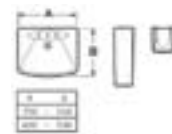

Sidney

Se suministra en toda la gama de colores Roca y acabados mate.

Lavabo Pedestal / Semipedestal