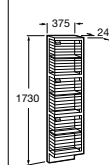

Base para lavabo Dama Senso de rincón

Módulo alto

Módulo estantes

Columna

Espejos

Ahorro de Agua Doble pulsador de descarga 3-6 litros

La colección **Giralda**, de líneas redondeadas y volúmenes armónicos aporta un ambiente plenamente contemporáneo. Su versión de rincón se combina con un mueble específico para dar solución a espacios reducidos.