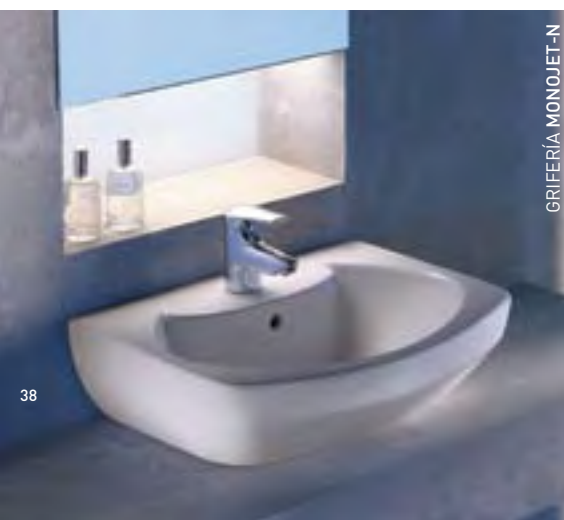

La serie **Dama Senso** está llena de pequeños detalles que la hacen grande. Su diseño actual aporta interesantes soluciones para gestionar el espacio del cuarto de baño, incluyendo aparatos suspendidos. Además la serie esta perfectamente complementada con la extensa serie de mobiliario **Senso**, aportando en conjunto una amplia gama de soluciones formales y funcionales.

Dama Senso

GRIFERÍA MONOJET-N