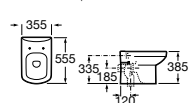

## Dama Senso Compacto

Se suministra en Blanco, Pergamon, Edelweiss y Jazmin.

Lavabo Pedestal / Semipedestal

Lavabo con semipedestal integrado

Lavabo de rincón izquierdo/derecho

Inodoro

Inodoro tanque alto

Bidé