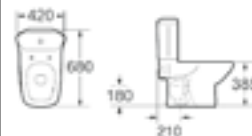

Tradición y armonía

GRIFERÍAS AMURA-N. ACCESORIOS MONACO

Veronica

Se suministra en toda la gama de colores Roca y acabados mate.

Lavabo / Pedestal / Semipedestal

A	B
820 - 580	
730 - 550	

Lavabo de semipedestal

Lavabo de encimera

Inodoro

Bidé

Ahorro de Agua
Doble pulsador
de descarga 3-6 litros