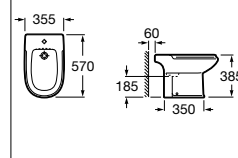

# Dama

Se suministra en toda la gama de colores Roca.

Lavabo / Pedestal

Lavabo de semiempotrar

Lavabo de encimera

Inodoro

Bidé

Ahorro de Agua  
Doble pulsador  
de descarga 3-6 litros