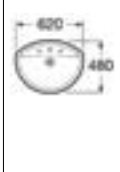

Un diseño universal

Meridian

Se suministra en toda la gama de colores Roca.

Lavabo
Pedestal / Semipedestal

Lavabo de
semipotrar

Lavabo de
encimera

Lavamanos /
Semipedestal

Inodoro

35

Inodoro suspendido

Inodoro tanque alto

Bidé

Bidé suspendido

Ahorro de Agua
Doble pulsador
de descarga 3-6 litros